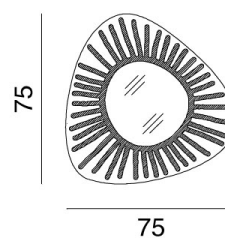

## Brick 98

collezione: **Brick / Mirrors**

designer: **Paola Navone**

Mirror with white lacquered decoration.

Copyright Gervasoni SpA - Tutti i diritti riservati  
Viale del Lavoro, 88 - 33050 Pavia di Udine - Italia