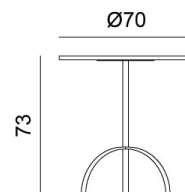

GERVASONI™

We 46

collezione: **Weekend / Tische**

designer: **Paola Navone**

Tisch, vierbeiniges Untergestell aus Eisen, weiß lackiert, Platte aus weißem Carrara-Marmor, Stärke 20 mm. Erhältlich auch mit Platte aus amerikanischem Nussbaum natur.