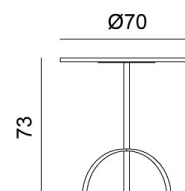

GERVASONI™

We 46

collezione: **Weekend / Tables**

designer: **Paola Navone**

Guéridon, piètement en fer à 4 pieds laqué blanc, dessus en marbre blanc de Carrare, épaisseur 20 mm. Disponible aussi avec dessus en noyer américain naturel.