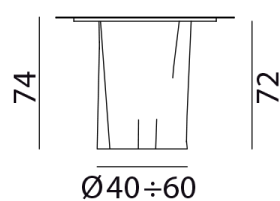

## Brick 32

collezione: **Brick / Tables**

designer: **Paola Navone**

Table, base made of natural barked hornbeam trunk section, top in waxed iron plate, 100x100 cm.

Copyright Gervasoni SpA - Tutti i diritti riservati  
Viale del Lavoro, 88 - 33050 Pavia di Udine - Italia