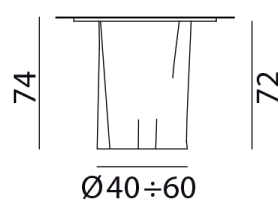

GERVASONI™

Brick 32

collezione: **Brick / Tische**

designer: **Paola Navone**

Tisch, Unterbau aus Weißbuche, naturbelassen, abgerindet, viereckige Platte aus gewachstem Stahl, 100 x 100 cm.

Copyright Gervasoni SpA - Tutti i diritti riservati
Viale del Lavoro, 88 - 33050 Pavia di Udine - Italia