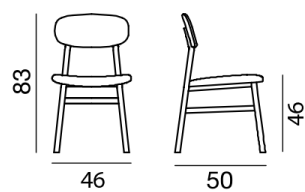

GERVASONI™

Brick 223

collezione: **Brick / Stühle**

designer: **Paola Navone**

Stuhl, Gestell aus Nussbaum oder Buche. Lieferbare Farbausführungen: amerikanisches Nussbaum natur lasiert, Buche weiß, grau, schieferblau oder schwarz lackiert. Gepolsterte Sitz und Rücken, nicht abziehbar.