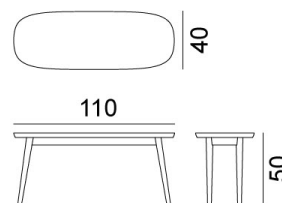

GERVASONI™

Brick 247 / 247 R

collezione: **Brick / Couchtische**

designer: **Paola Navone**

Ovaler Couchtisch, Gestell aus Nussbaum oder Eiche. Platte aus Nussbaum/Eiche, massiv oder furniert, aus weißem Carrara-Marmor. Lieferbare Farbausführungen: Nussbaum natur lasiert; Eiche gebleicht, weiß, grau, schieferblau oder schwarz lackiert.