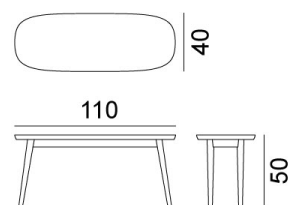

GERVASONI™

Brick 247 / 247 R

collezione: **Brick / Couchtische**

designer: **Paola Navone**

Ovaler Couchtisch, Gestell aus Nussbaum oder Eiche. Platte aus Nussbaum/Eiche, massiv oder furniert, aus weißem Carrara-Marmor. Lieferbare Farbausführungen: Nussbaum natur lasiert; Eiche gebleicht, weiß, grau, schieferblau oder schwarz lackiert.