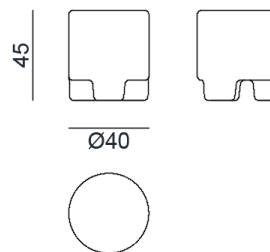

## Cork 45

collezione: **Cork / Poufs**

designer: **Paola Navone**

Guéridon / pouf en liège.

Copyright Gervasoni SpA - Tutti i diritti riservati  
Viale del Lavoro, 88 - 33050 Pavia di Udine - Italia