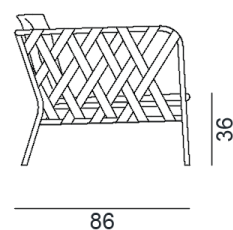

## InOut 851

collezione: **Gervasoni Outdoor / Sessel**

designer: **Paola Navone**

Sessel, Rohrgestell aus Aluminium, matt weiß, grau oder salbei lackiert, mit elastischen blauen, schwarzen oder grauen Gurten bespannt. Abziehbare Kissen.