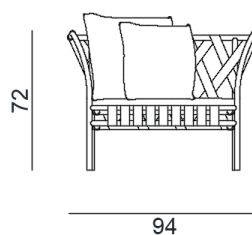

## InOut 851

collezione: **Gervasoni Outdoor / Sessel**

designer: **Paola Navone**

Sessel, Rohrgestell aus Aluminium, matt weiß, grau oder salbei lackiert, mit elastischen blauen, schwarzen oder grauen Gurten bespannt. Abziehbare Kissen.