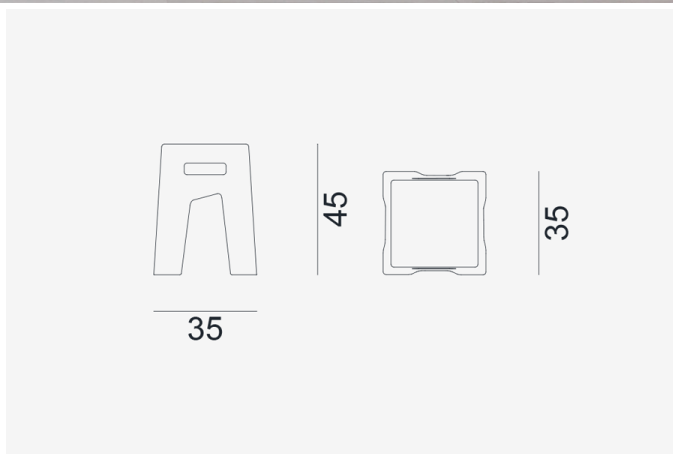

GERVASONI™

InOut 46 IN ^

collezione: **InOut / Pouf**
designer: **Paola Navone**

Tavolino/pouf in alluminio. Non è garantito per utilizzo in esterni scoperti.

Copyright Gervasoni SpA - Tutti i diritti riservati
Viale del Lavoro, 88 - 33050 Pavia di Udine - Italia