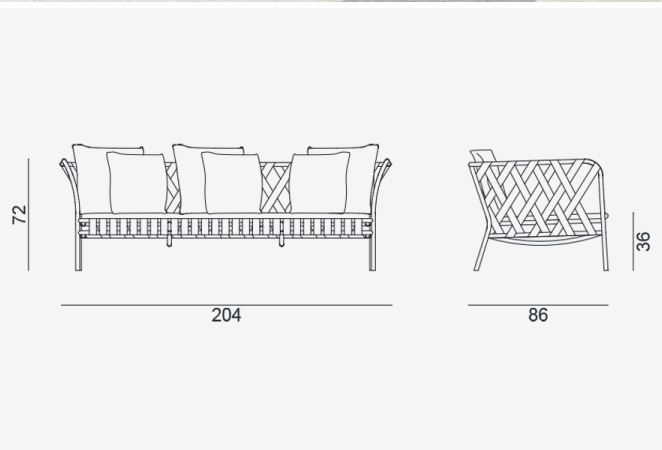

GERVASONI™

InOut 853

collezione: **Gervasoni Outdoor / Sofas**

designer: **Paola Navone**

Sofa, Rohrgestell aus Aluminium, matt weiß, grau oder salbei lackiert, mit elastischen blauen, schwarzen oder grauen Gurten bespannt. Abziehbare Kissen.