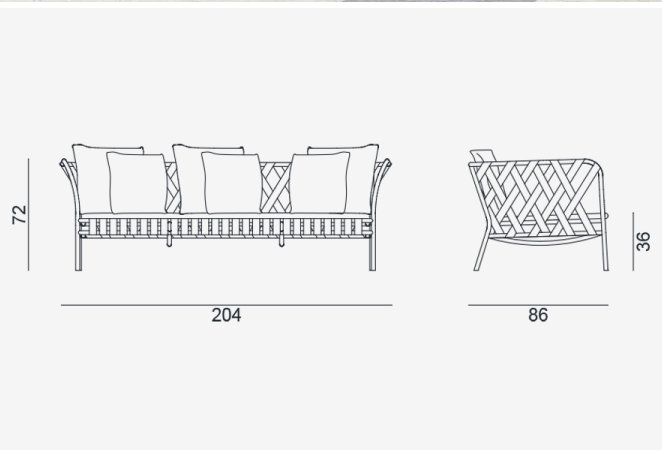

GERVASONI™

InOut 853

collezione: **Gervasoni Outdoor / Canapés**

designer: **Paola Navone**

Canapé, structure en aluminium laqué blanc, gris ou sage mat, tressage à sangles élastiques bleu, noir ou gris. Coussins déhoussables.