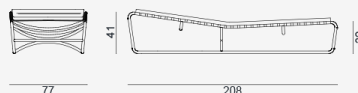

## InOut 884

collezione: **Gervasoni Outdoor / Betten**

designer: **Paola Navone**

Liege, Rohrgestell aus Aluminium, matt weiß, grau oder salbei lackiert, mit elastischen blauen, schwarzen oder grauen Gurten bespannt. Abziehbare Matratze 190x65 cm.