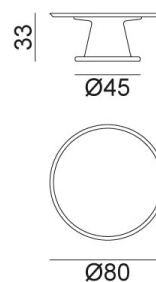

GERVASONI™

Next 141

collezione: **Next / Spin / Tavolini**

designer: **Paola Navone**

Tavolino, struttura e piano in fusione di alluminio lucidato.

Copyright Gervasoni SpA - Tutti i diritti riservati
Viale del Lavoro, 88 - 33050 Pavia di Udine - Italia