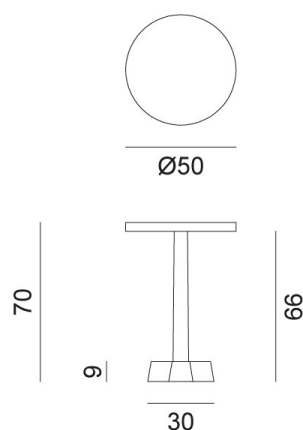

GERVASONI™

Brass 45

collezione: **Brass / Silver / Couchtische**

designer: **Paola Navone**

Tisch, Unterbau aus Gusseisen. Säule aus Buche, Farbe ebenholz. Platte aus Gussaluminium oder aus glänzendem Messing.