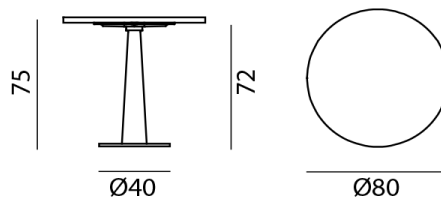

GERVASONI™

Gray 39

collezione: **Gray / Tavoli**

designer: **Paola Navone**

Tavolo, base portante in ghisa verniciata colore nero e colonna centrale in massello di noce Canaletto, piano in noce canaletto impiallacciato. Finiture legno disponibili: noce Canaletto verniciato naturale; laccato bianco, grigio, avio, nero.