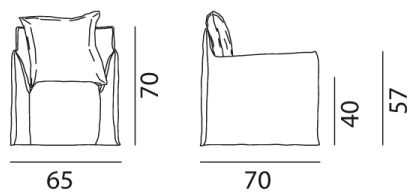

GERVASONITM

Ghost 05

collezione: **Ghost / ???**
designer: **Paola Navone**

??50x50cm?

Copyright Gervasoni SpA - Tutti i diritti riservati
Viale del Lavoro, 88 - 33050 Pavia di Udine - Italia