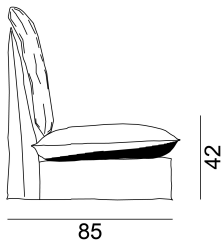

## Ghost 06

collezione: Ghost / ??  
designer: Paola Navone

??60x60cm?

Copyright Gervasoni SpA - Tutti i diritti riservati  
Viale del Lavoro, 88 - 33050 Pavia di Udine - Italia