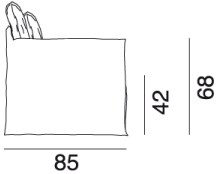

GERVASONI™

Ghost 09

collezione: Ghost / ???
designer: Paola Navone

?????, ???60x60cm?

Copyright Gervasoni SpA - Tutti i diritti riservati
Viale del Lavoro, 88 - 33050 Pavia di Udine - Italia