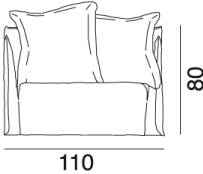

GERVASONI™

Ghost 09

collezione: Ghost / ???
designer: Paola Navone

?????, ???60x60cm?

Copyright Gervasoni SpA - Tutti i diritti riservati
Viale del Lavoro, 88 - 33050 Pavia di Udine - Italia