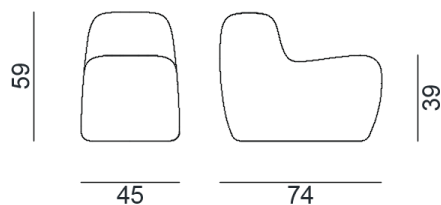

GERVASONI™

Cork 05

collezione: **Outdoor / ???**

designer: **Paola Navone**

?????

Copyright Gervasoni SpA - Tutti i diritti riservati
Viale del Lavoro, 88 - 33050 Pavia di Udine - Italia