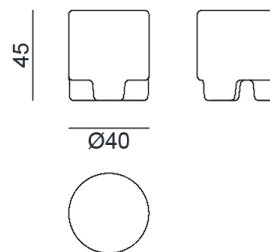

GERVASONI™

Cork 45

collezione: **Cork / ???**
designer: **Paola Navone**

?????/??

Copyright Gervasoni SpA - Tutti i diritti riservati
Viale del Lavoro, 88 - 33050 Pavia di Udine - Italia