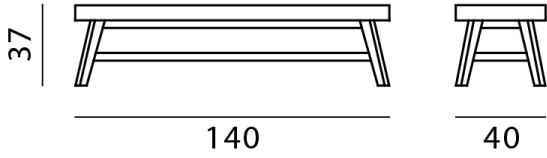

GERVASONI™

Gray 15

collezione: Gray / ???
designer: Paola Navone

??

Copyright Gervasoni SpA - Tutti i diritti riservati
Viale del Lavoro, 88 - 33050 Pavia di Udine - Italia