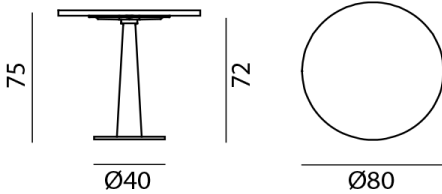

## Gray 39

collezione: **Gray / ???**  
designer: **Paola Navone**

??

Copyright Gervasoni SpA - Tutti i diritti riservati  
Viale del Lavoro, 88 - 33050 Pavia di Udine - Italia