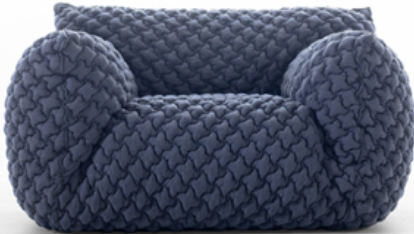

GERVASONI™

Nuvola 09

collezione: Nuvola / ???
designer: Paola Navone

??

Copyright Gervasoni SpA - Tutti i diritti riservati
Viale del Lavoro, 88 - 33050 Pavia di Udine - Italia