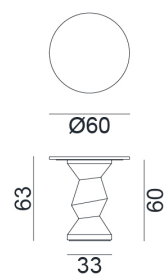

GERVASONI™

InOut 838

collezione: **Gervasoni Outdoor / Tavoli**

designer: **Paola Navone**

Tavolo tondo, base centrale in cemento finitura Crackle, piano in marmo bianco Carrara.

Copyright Gervasoni SpA - Tutti i diritti riservati
Viale del Lavoro, 88 - 33050 Pavia di Udine - Italia