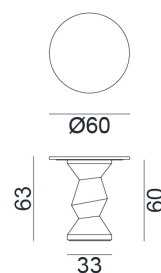

GERVASONI™

InOut 838

collezione: **Gervasoni Outdoor / Tische**

designer: **Paola Navone**

Runder tisch, Unterbau aus Beton in Craquelé-Optik, Platte aus weißem Carrara-Marmor.

Copyright Gervasoni SpA - Tutti i diritti riservati
Viale del Lavoro, 88 - 33050 Pavia di Udine - Italia