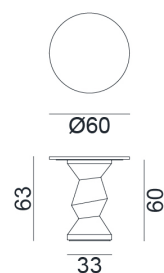

GERVASONI™

InOut 838

collezione: **Gervasoni Outdoor / ???**

designer: **Paola Navone**

Round table, central concrete base, crackle finishing, white Carrara marble top.

Copyright Gervasoni SpA - Tutti i diritti riservati
Viale del Lavoro, 88 - 33050 Pavia di Udine - Italia