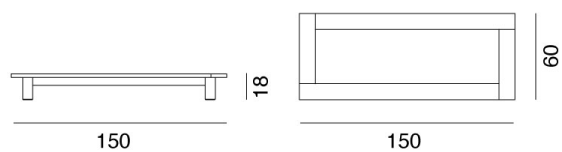

GERVASONI™

InOut 12

collezione: **Gervasoni Outdoor / Tavolini**

designer: **Paola Navone**

Tavolino in teak naturale, piano incassato in marmo bianco Carrara.

Copyright Gervasoni SpA - Tutti i diritti riservati
Viale del Lavoro, 88 - 33050 Pavia di Udine - Italia