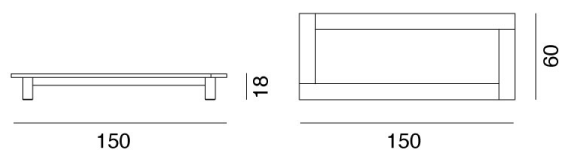

GERVASONI™

InOut 12

collezione: **Gervasoni Outdoor / Coffee tables**

designer: **Paola Navone**

Coffee table in natural teak, recessed white Carrara marble top.

Copyright Gervasoni SpA - Tutti i diritti riservati
Viale del Lavoro, 88 - 33050 Pavia di Udine - Italia