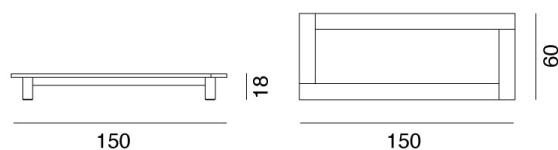

GERVASONI™

InOut 12

collezione: **Gervasoni Outdoor / Couchtische**

designer: **Paola Navone**

Couchtisch aus Teak natur, eingebaute Tischplatte aus weißem Carrara-Marmor.

Copyright Gervasoni SpA - Tutti i diritti riservati
Viale del Lavoro, 88 - 33050 Pavia di Udine - Italia