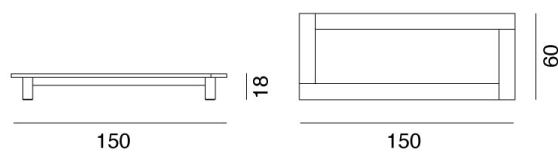

GERVASONI™

InOut 12

collezione: **Gervasoni Outdoor / Tables basses/Guéridons**

designer: **Paola Navone**

Table basse en teck naturel, dessus emboîté en marbre blanc de Carrare.

Copyright Gervasoni SpA - Tutti i diritti riservati
Viale del Lavoro, 88 - 33050 Pavia di Udine - Italia