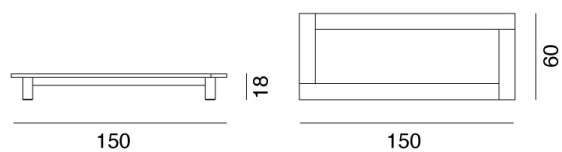

GERVASONI™

InOut 12

collezione: **Gervasoni Outdoor / ???**

designer: **Paola Navone**

Table basse en teck naturel, dessus emboîté en marbre blanc de Carrare.

Copyright Gervasoni SpA - Tutti i diritti riservati
Viale del Lavoro, 88 - 33050 Pavia di Udine - Italia