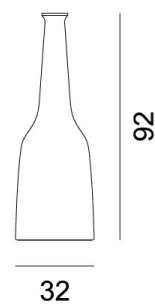

## InOut 91

collezione: **Outdoor / Accessories**

designer: **Paola Navone**

Bottle in blue, white or anthracite grey ceramic. Not suitable for liquids.

Copyright Gervasoni SpA - Tutti i diritti riservati  
Viale del Lavoro, 88 - 33050 Pavia di Udine - Italia