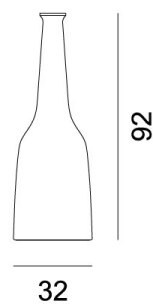

GERVASONI™

InOut 91

collezione: **Outdoor / Accessoires**

designer: **Paola Navone**

Vase aus Keramik, blau, weiß oder anthrazit grau. Vasen sind nicht wasserdicht.

Copyright Gervasoni SpA - Tutti i diritti riservati
Viale del Lavoro, 88 - 33050 Pavia di Udine - Italia