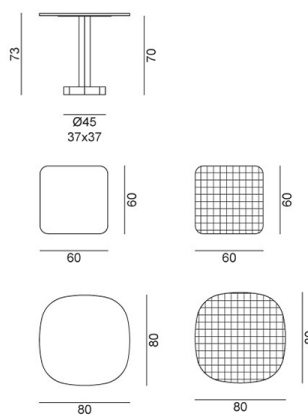

GERVASONI™

InOut 848

collezione: **Gervasoni Outdoor / Tavoli**

designer: **Paola Navone**

Tavolo, base e colonna centrale in tubolare di acciaio verniciato opaco bianco, grigio o salvia. Piano in marmo bianco Carrara, in gres porcellanato grigio o in cemento effetto mosaico.