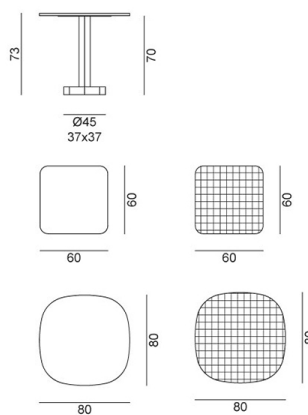

## InOut 848

collezione: **Gervasoni Outdoor / Tische**

designer: **Paola Navone**

Tisch, Unterbau und Säule aus Stahl, matt weiß, grau oder salbei lackiert. Platte aus weißem Carrara-Marmor, aus grauem Feinsteinzeug oder aus Beton mit mosaikartiger Oberfläche.