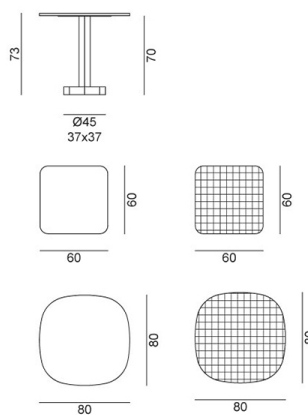

GERVASONI™

InOut 848

collezione: **Gervasoni Outdoor / Tables**

designer: **Paola Navone**

Table, piètement tubulaire en acier laqué blanc, gris ou sauge mat. Plateau en marbre blanc de Carrare, en grès porcelainé gris ou bien en béton effet mosaïque.