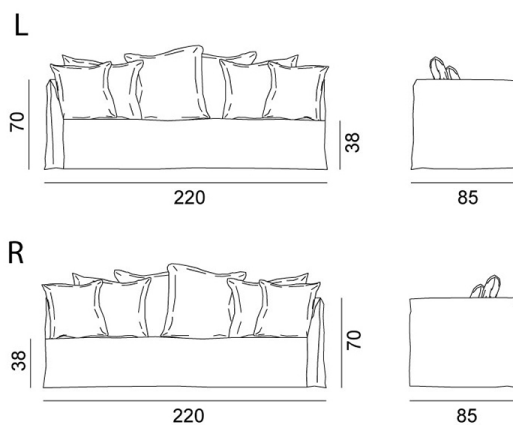

## Ghost 22 L - R

collezione: **Ghost / Sofas**

designer: **Paola Navone**

Anbausofa, Gestell aus Multischicht- und Massivholz, mit Gummigurten, Armlehne rechts (R) oder links (L). Polsterung aus Polyurethanschaum differenzierter Dichte, abziehbar. Vier Rückenkissen aus Dacron und Daunenfüllung 60 x 60 cm und zwei 50 x 50 cm.