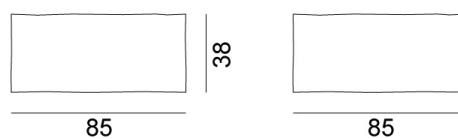

## Ghost 26 P

collezione: **Ghost / Ottoman**

designer: **Paola Navone**

Ottoman, multilayer and solid wood frame, with elastic belts, upholstered with polyurethane foams, removable cover.

Copyright Gervasoni SpA - Tutti i diritti riservati  
Viale del Lavoro, 88 - 33050 Pavia di Udine - Italia