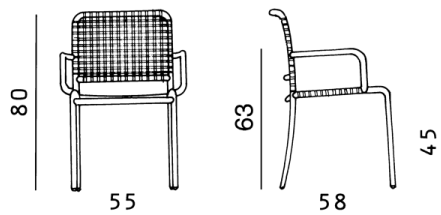

## Allu 24 I

collezione: **Allu / Poltroncine**

designer: **Paola Navone**

Poltroncina con struttura impilabile in tubolare di alluminio anodizzato, intrecciata in pergamena naturale.

Copyright Gervasoni SpA - Tutti i diritti riservati  
Viale del Lavoro, 88 - 33050 Pavia di Udine - Italia