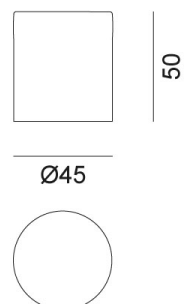

GERVASONI™

Brick 19

collezione: **Brick / Pouf**
designer: **Paola Navone**

Pouf, imbottitura in poliuretano espanso. Rivestimento sfoderabile.

Copyright Gervasoni SpA - Tutti i diritti riservati
Viale del Lavoro, 88 - 33050 Pavia di Udine - Italia