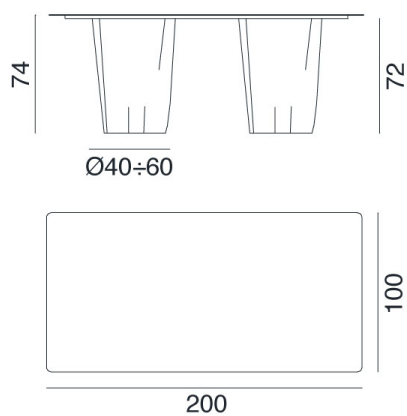

GERVASONI™

Brick 34

collezione: **Brick / Tables**

designer: **Paola Navone**

Table, base made of natural barked hornbeam trunk sections, top in waxed iron plate, 200x100 cm.

Copyright Gervasoni SpA - Tutti i diritti riservati
Viale del Lavoro, 88 - 33050 Pavia di Udine - Italia