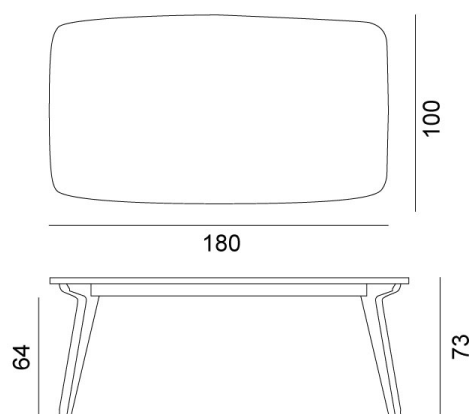

GERVASONI™

Brick 234

collezione: **Brick / Tische**

designer: **Paola Navone**

Rechteckiger Tisch, Füße und Rahmen aus Nussbaum oder Eiche. Feste durchgehende Platte aus Nussbaum oder aus weißem Carrara-Marmor. Lieferbare Farbausführungen: Nussbaum natur lasiert, weiß, grau, schieferblau oder schwarz lackiert.