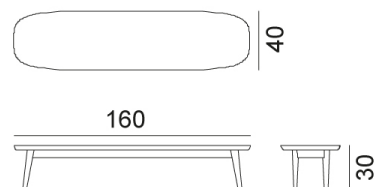

## Brick 248 / 248 R

collezione: **Brick / Couchtische**

designer: **Paola Navone**

Ovaler Couchtisch, Gestell aus Nussbaum oder Eiche. Platte aus Nussbaum/Eiche, massiv oder furniert, aus weißem Carrara-Marmor. Lieferbare Farbausführungen: Nussbaum natur lasiert; Eiche gebleicht, weiß, grau, schieferblau oder schwarz lackiert.