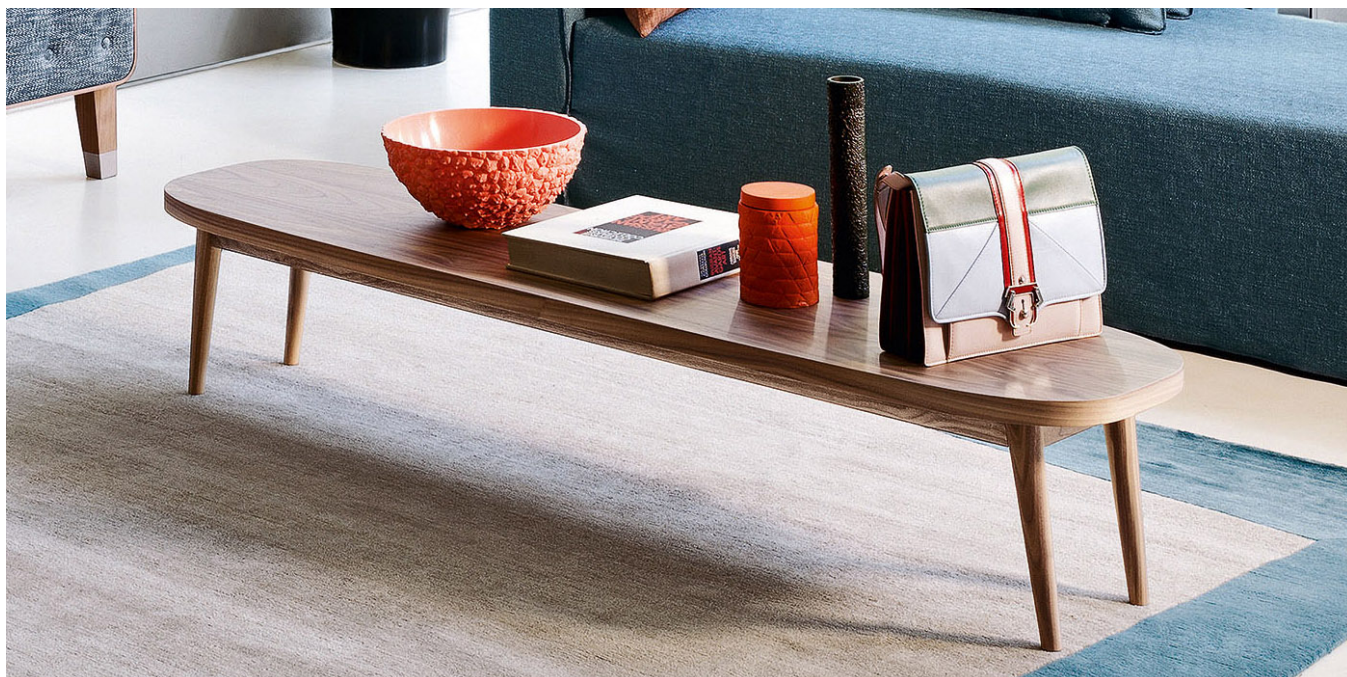

GERVASONI™

Brick 248 / 248 R

collezione: **Brick / Couchtische**

designer: **Paola Navone**

Ovaler Couchtisch, Gestell aus Nussbaum oder Eiche. Platte aus Nussbaum/Eiche, massiv oder furniert, aus weißem Carrara-Marmor. Lieferbare Farbausführungen: Nussbaum natur lasiert; Eiche gebleicht, weiß, grau, schieferblau oder schwarz lackiert.