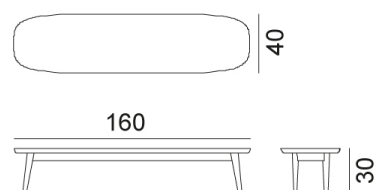

GERVASONI™

Brick 248 / 248 R

collezione: **Brick / Couchtische**

designer: **Paola Navone**

Ovaler Couchtisch, Gestell aus Nussbaum oder Eiche. Platte aus Nussbaum/Eiche, massiv oder furniert, aus weißem Carrara-Marmor. Lieferbare Farbausführungen: Nussbaum natur lasiert; Eiche gebleicht, weiß, grau, schieferblau oder schwarz lackiert.