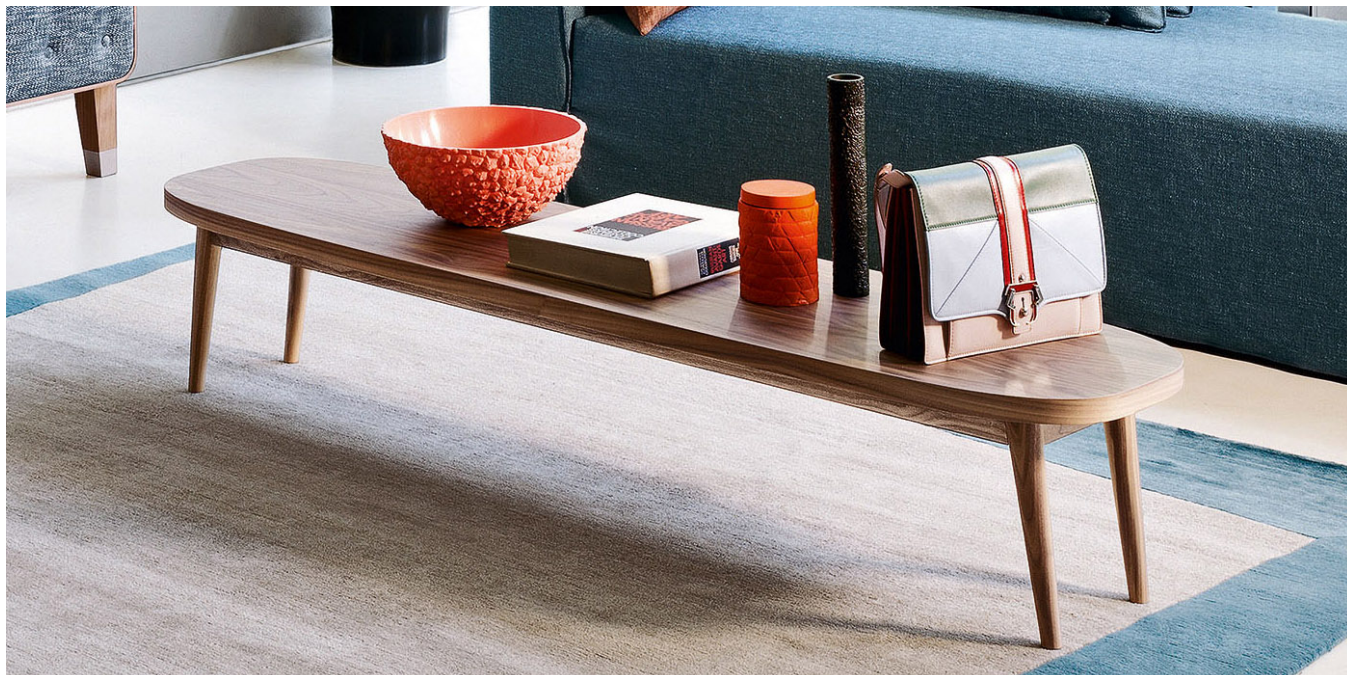

## Brick 248 / 248 R

collezione: **Brick / Couchtische**

designer: **Paola Navone**

Ovaler Couchtisch, Gestell aus Nussbaum oder Eiche. Platte aus Nussbaum/Eiche, massiv oder furniert, aus weißem Carrara-Marmor. Lieferbare Farbausführungen: Nussbaum natur lasiert; Eiche gebleicht, weiß, grau, schieferblau oder schwarz lackiert.