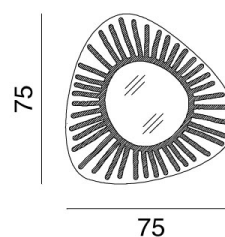

GERVASONI™

Brick 98

collezione: **Brick / Specchi**

designer: **Paola Navone**

Specchio con decoro verniciato bianco.

Copyright Gervasoni SpA - Tutti i diritti riservati
Viale del Lavoro, 88 - 33050 Pavia di Udine - Italia