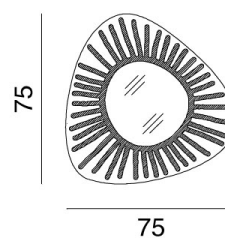

GERVASONI™

Brick 98

collezione: **Brick / Mirrors**

designer: **Paola Navone**

Mirror with white lacquered decoration.

Copyright Gervasoni SpA - Tutti i diritti riservati
Viale del Lavoro, 88 - 33050 Pavia di Udine - Italia