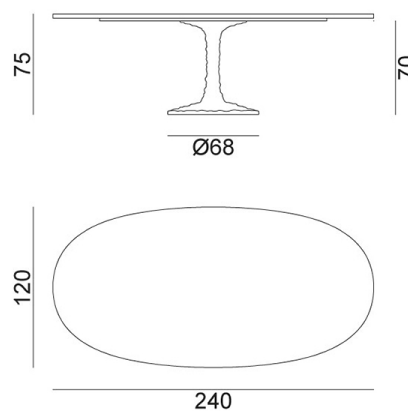

GERVASONI™

Next 137

collezione: **Next / Spin / Tavoli**

designer: **Paola Navone**

Tavolo ovale, gamba centrale in fusione di alluminio lucidato. Piano disponibile in marmo bianco Carrara o legno. Finiture legno disponibili: noce Canaletto verniciato naturale o laccato bianco, grigio, avio, nero.