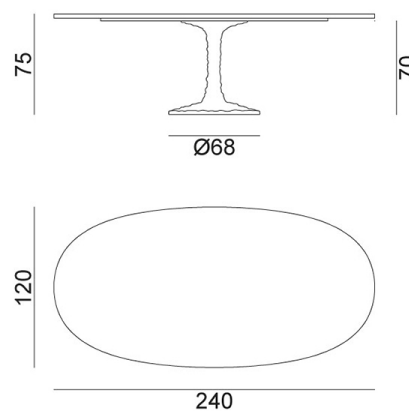

GERVASONI™

Next 137

collezione: **Next / Spin / Tische**

designer: **Paola Navone**

Ovaler Tisch, Fuß aus Gussaluminium poliert. Platte aus Marmor oder amerikanischem Nussbaum. Lieferbare Holzaustrufen: natural lasiert, weiß, grau, schieferblau, schwarz lackiert.