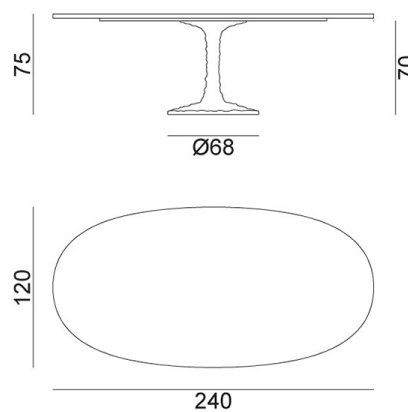

GERVASONI™

Next 137

collezione: **Next / Spin / Tables**

designer: **Paola Navone**

Table ovale, pied en fonte d'aluminium poli. Plateau en marbre ou noyer américain. Finitions disponibles: vernis naturel, laqué blanc, gris, bleu ardoise, noir.