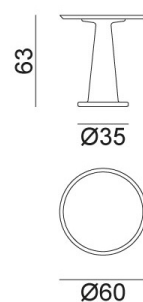

GERVASONI™

Next 142

collezione: **Next / Spin / Tavolini**

designer: **Paola Navone**

Tavolino, struttura e piano in fusione di alluminio lucidato.

Copyright Gervasoni SpA - Tutti i diritti riservati
Viale del Lavoro, 88 - 33050 Pavia di Udine - Italia